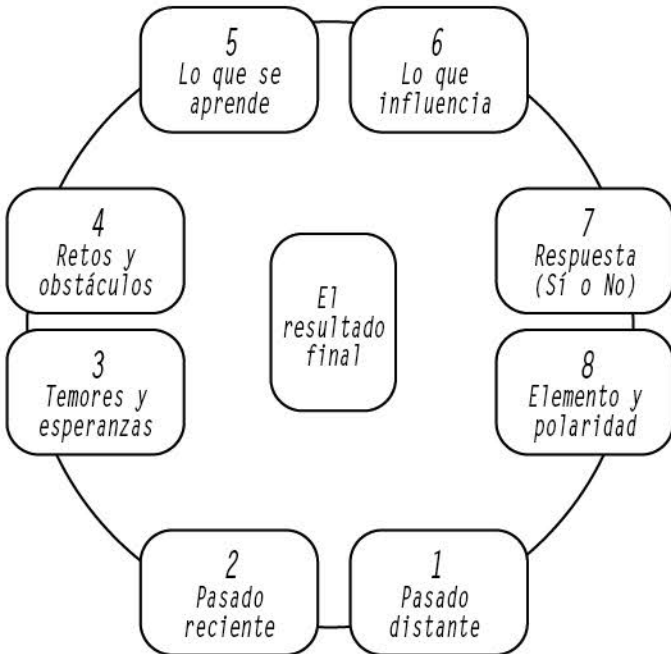

Carta número 3: Lo que será. De esta carta lee la reflexión inferior. Ella te dirá hacia dónde debes dirigir tu actuar. Presta atención al elemento para conocer tu foco de atención.

La vuelta por el Universo

El círculo es el símbolo de la perfección, no tiene principio ni fin y es además el símbolo del todo. Con esta tirada podrás echar un vistazo a los diferentes ciclos de vida de una persona.

Para ello despliega ocho cartas (el ocho es el número del infinito, puesto que su grafía corresponde al mismo símbolo ∞) y luego, coloca una carta más al centro, como se muestra a continuación.